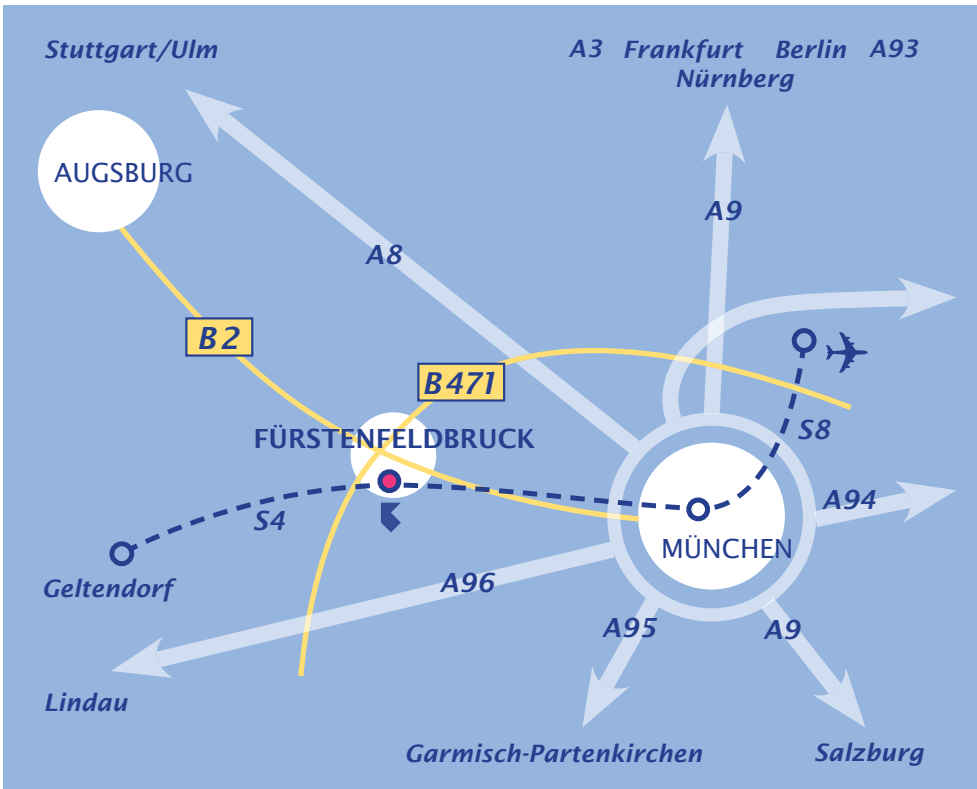

# Anfahrt zum veranstaltungsforum fürstenfeld

**veranstaltungsforum fürstenfeld**  
 Fürstenfeld 12  
 82256 Fürstenfeldbruck  
 Telefon 08141 / 6665-140  
 veranstaltungsforum@fuerstenfeld.de  
 www.fuerstenfeld.de

**Dachau**  
 A8  
 München – Stuttgart

**Emmering**  
 Eichenau  
 Olching

**S4 (München – Geltendorf)**

**München**